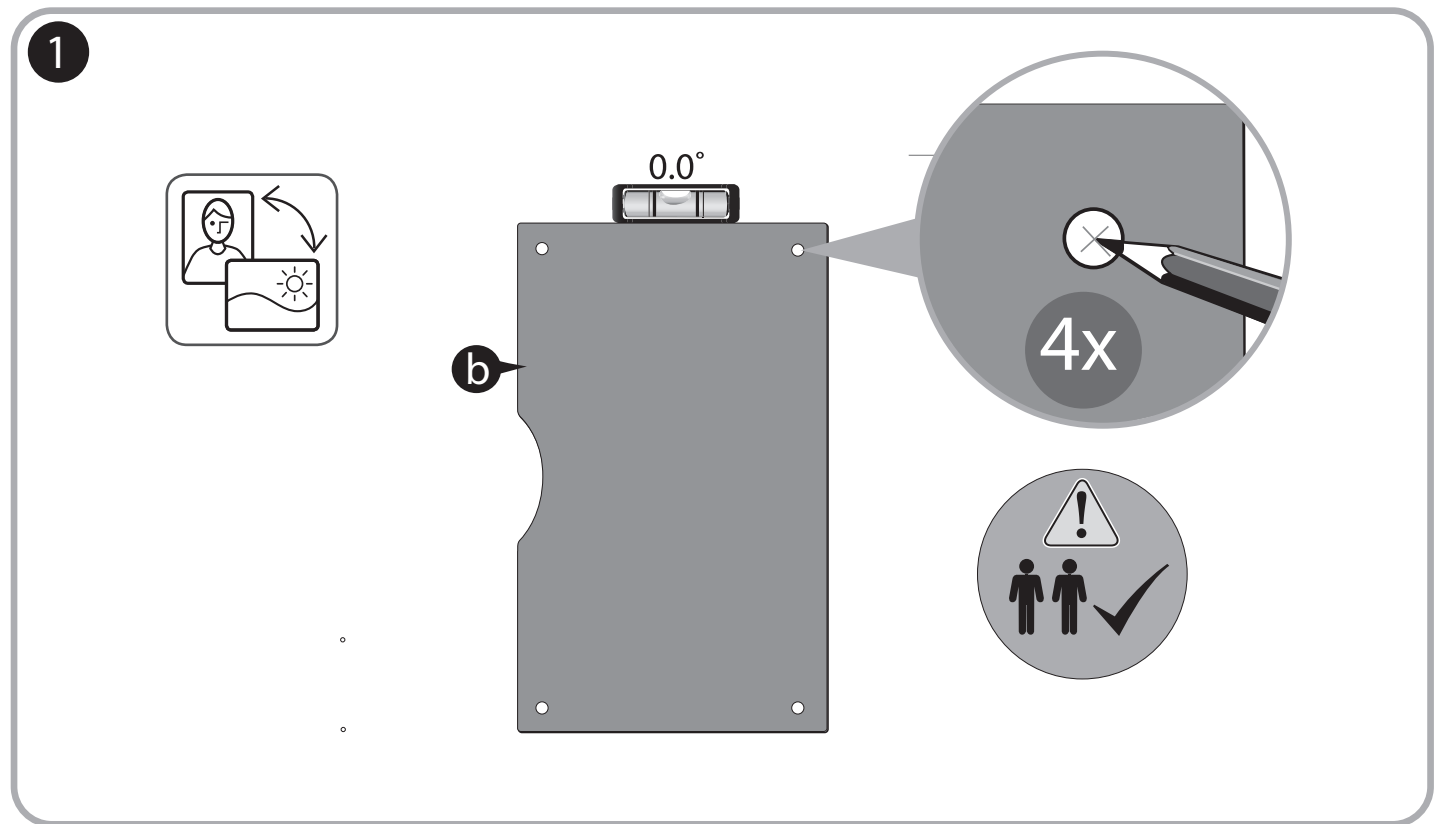

Infinity™ Custom Glass Dry-Erase Board

Tableau en verre personnalisé Infinity

8.5x11, 11x17, 18x24, 2x3, 3x4

ACCO Brands (Returns Center) (Centre des retours)
101 Bolton Ave 9E
Booneville, MS 38829
USA Tel: 800-541-0094
www.acco.com
www.quartet.com

*for older or hard wallboard, a 7/32" pilot hole can be drilled first for easier anchor installation
Pour les murs anciens ou durs, percer un trou de guidage de 7/32 po pour faciliter l'installation des dispositifs d'ancrage.