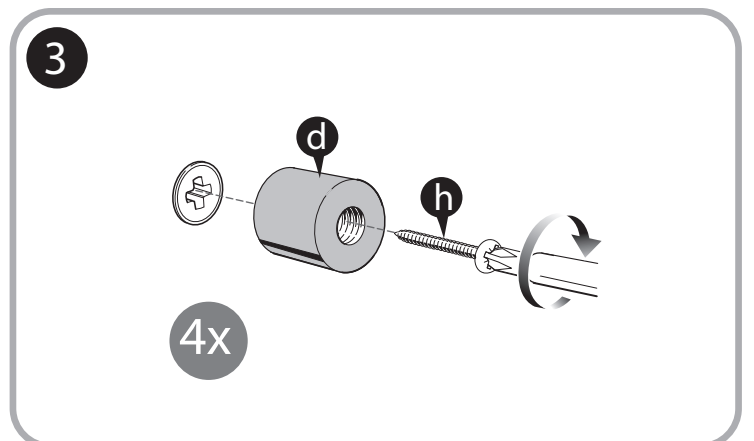

Infinity™ Custom Glass Dry-Erase Board

Tableau en verre personnalisé Infinity

8.5x11, 11x17, 18x24, 2x3, 3x4

ACCO Brands (Returns Center) (Centre des retours)
101 Bolton Ave 9E
Booneville, MS 38829
USA Tel: 800-541-0094
www.acco.com
www.quartet.com

*for older or hard wallboard, a 7/32" pilot hole can be drilled first for easier anchor installation
Pour les murs anciens ou durs, percer un trou de guidage de 7/32 po pour faciliter l'installation des dispositifs d'ancrage.