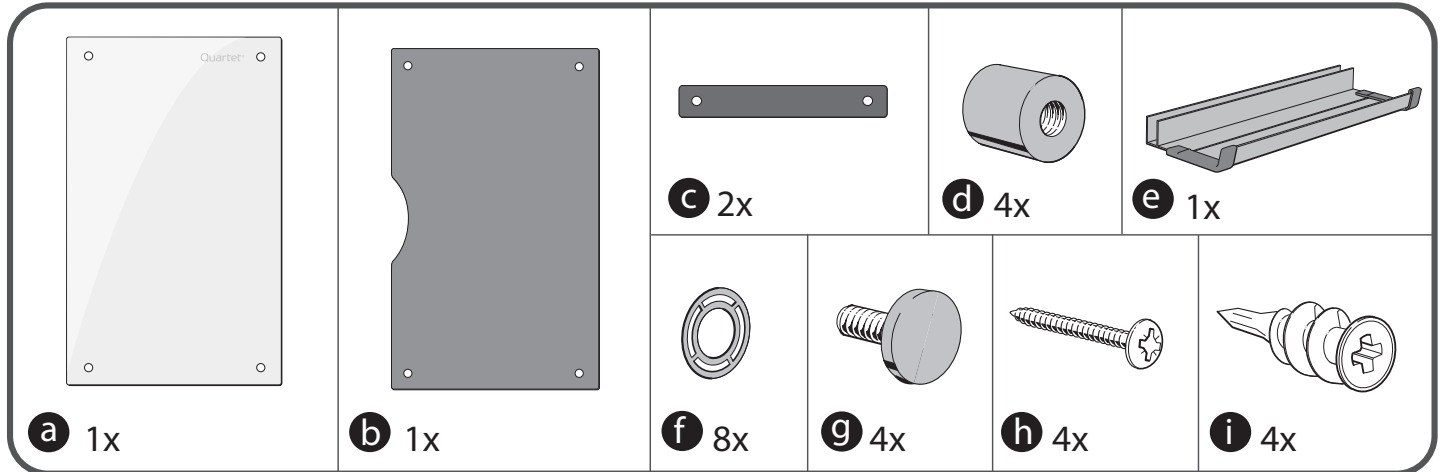

Infinity™ Custom Glass Dry-Erase Board

Tableau en verre personnalisé Infinity

8.5x11, 11x17, 18x24, 2x3, 3x4

ACCO Brands (Returns Center) (Centre des retours)
101 Bolton Ave 9E
Booneville, MS 38829
USA Tel: 800-541-0094
www.acco.com
www.quartet.com

*for older or hard wallboard, a 7/32" pilot hole can be drilled first for easier anchor installation
Pour les murs anciens ou durs, percer un trou de guidage de 7/32 po pour faciliter l'installation des dispositifs d'ancrage.

InfinityTM Custom Glass Dry-Erase Board

Tableau en verre personnalisé Infinity
8.5x11, 11x17, 18x24, 2x3, 3x4