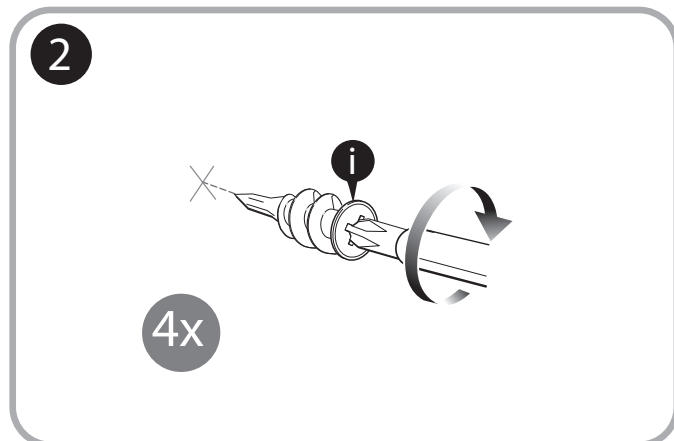

Infinity™ Custom Glass Dry-Erase Board

Tableau en verre personnalisé Infinity

8.5x11, 11x17, 18x24, 2x3, 3x4

ACCO Brands (Returns Center) (Centre des retours)
101 Bolton Ave 9E
Booneville, MS 38829
USA Tel: 800-541-0094
www.acco.com
www.quartet.com

*for older or hard wallboard, a 7/32" pilot hole can be drilled first for easier anchor installation
Pour les murs anciens ou durs, percer un trou de guidage de 7/32 po pour faciliter l'installation des dispositifs d'ancrage.