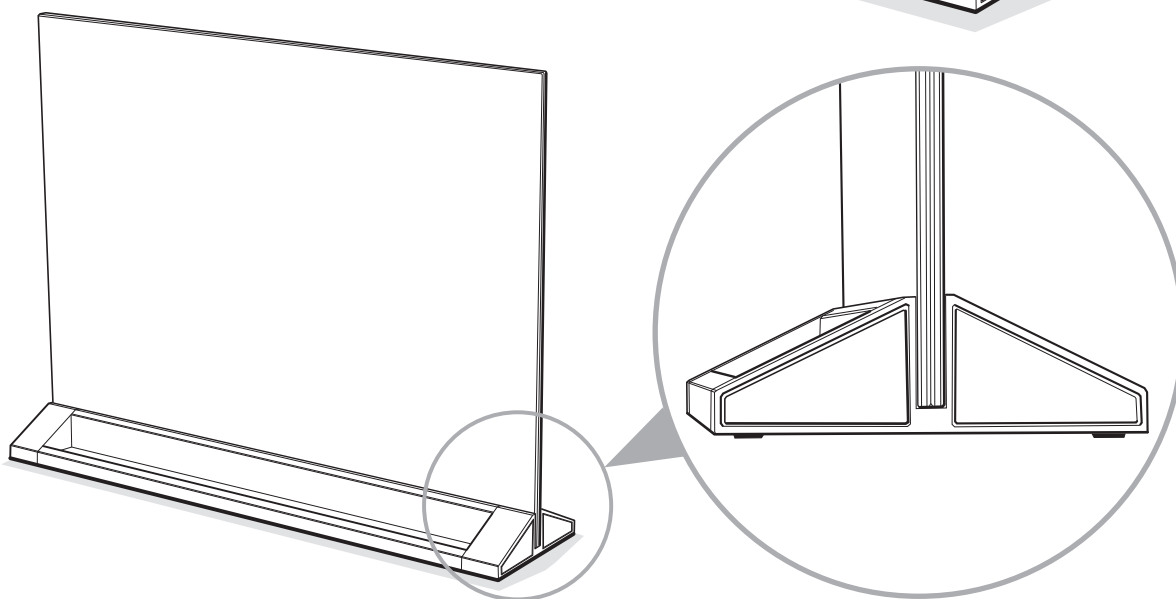

# Desktop Magnetic Dry-Erase Panel

GDP1723W

1

2

ACCO Brands (Returns Center)  
101 Bolton Ave 9E  
Booneville, MS 38829 USA  
Tel: 800-541-0094  
[www.acco.com](http://www.acco.com)  
[www.quartet.com](http://www.quartet.com)