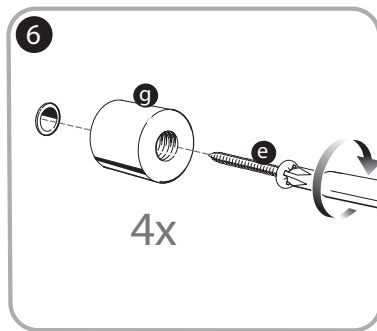

GLASS BOARDS

1.5x2, 2x3, 3x4

quartet®

ACCO Brands (Returns Center)
101 Bolton Ave 9E
Booneville, MS 38829 USA
Tel: 800-541-0094
www.acco.com