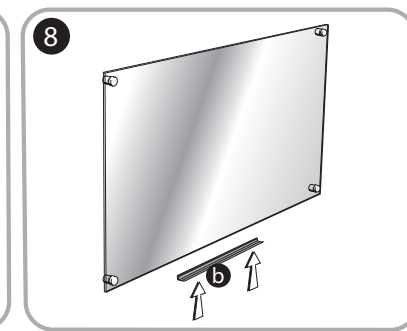

GLASS BOARDS

1.5x2, 2x3, 3x4

quartet®

ACCO Brands (Returns Center)
101 Bolton Ave 9E
Booneville, MS 38829 USA
Tel: 800-541-0094
www.acco.com