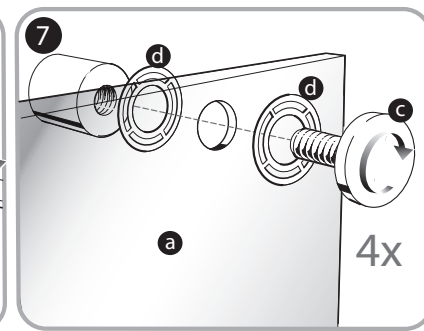

GLASS BOARDS

1.5x2, 2x3, 3x4

quartet®

ACCO Brands (Returns Center)
101 Bolton Ave 9E
Booneville, MS 38829 USA
Tel: 800-541-0094
www.acco.com