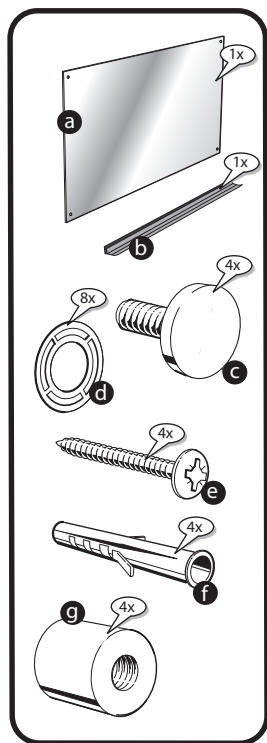

GLASS BOARDS

1.5x2, 2x3, 3x4

quartet®

ACCO Brands (Returns Center)
101 Bolton Ave 9E
Booneville, MS 38829 USA
Tel: 800-541-0094
www.acco.com