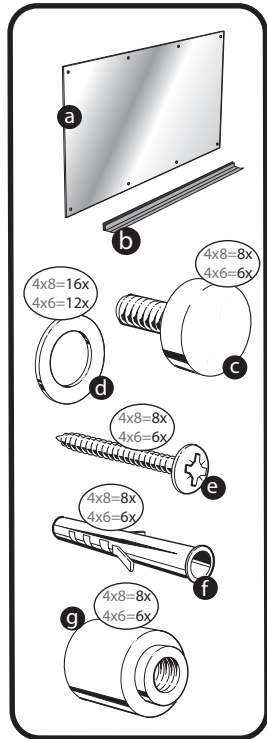

GLASS BOARDS

4 x 6, 4 x 8

quartet[®]

ACCO Brands (Returns Center)
101 Bolton Ave 9E
Booneville, MS 38829 USA
Tel: 800-541-0094
www.acco.com