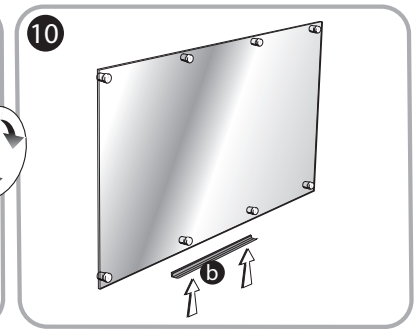

GLASS BOARDS

4 x 6, 4 x 8

quartet[®]

ACCO Brands (Returns Center)
101 Bolton Ave 9E
Booneville, MS 38829 USA
Tel: 800-541-0094
www.acco.com