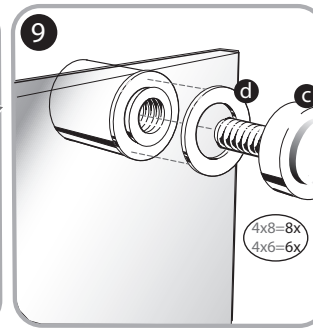

GLASS BOARDS

4 x 6, 4 x 8

quartet[®]

ACCO Brands (Returns Center)
101 Bolton Ave 9E
Booneville, MS 38829 USA
Tel: 800-541-0094
www.acco.com