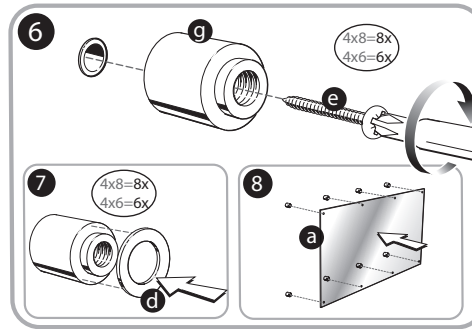

GLASS BOARDS

4 x 6, 4 x 8

quartet[®]

ACCO Brands (Returns Center)
101 Bolton Ave 9E
Booneville, MS 38829 USA
Tel: 800-541-0094
www.acco.com