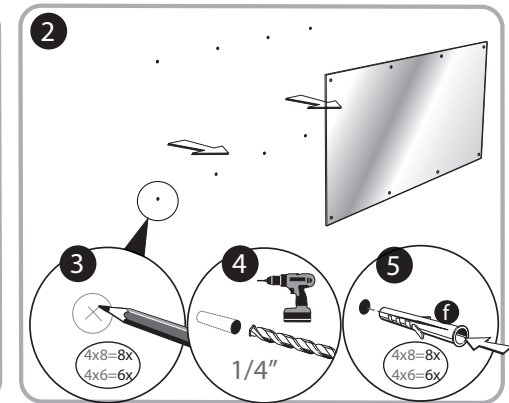

GLASS BOARDS

4 x 6, 4 x 8

quartet[®]

ACCO Brands (Returns Center)
101 Bolton Ave 9E
Booneville, MS 38829 USA
Tel: 800-541-0094
www.acco.com