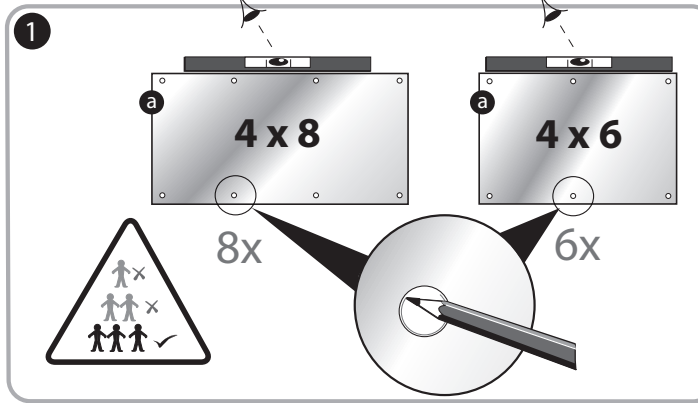

GLASS BOARDS

4 x 6, 4 x 8

quartet[®]

ACCO Brands (Returns Center)
101 Bolton Ave 9E
Booneville, MS 38829 USA
Tel: 800-541-0094
www.acco.com